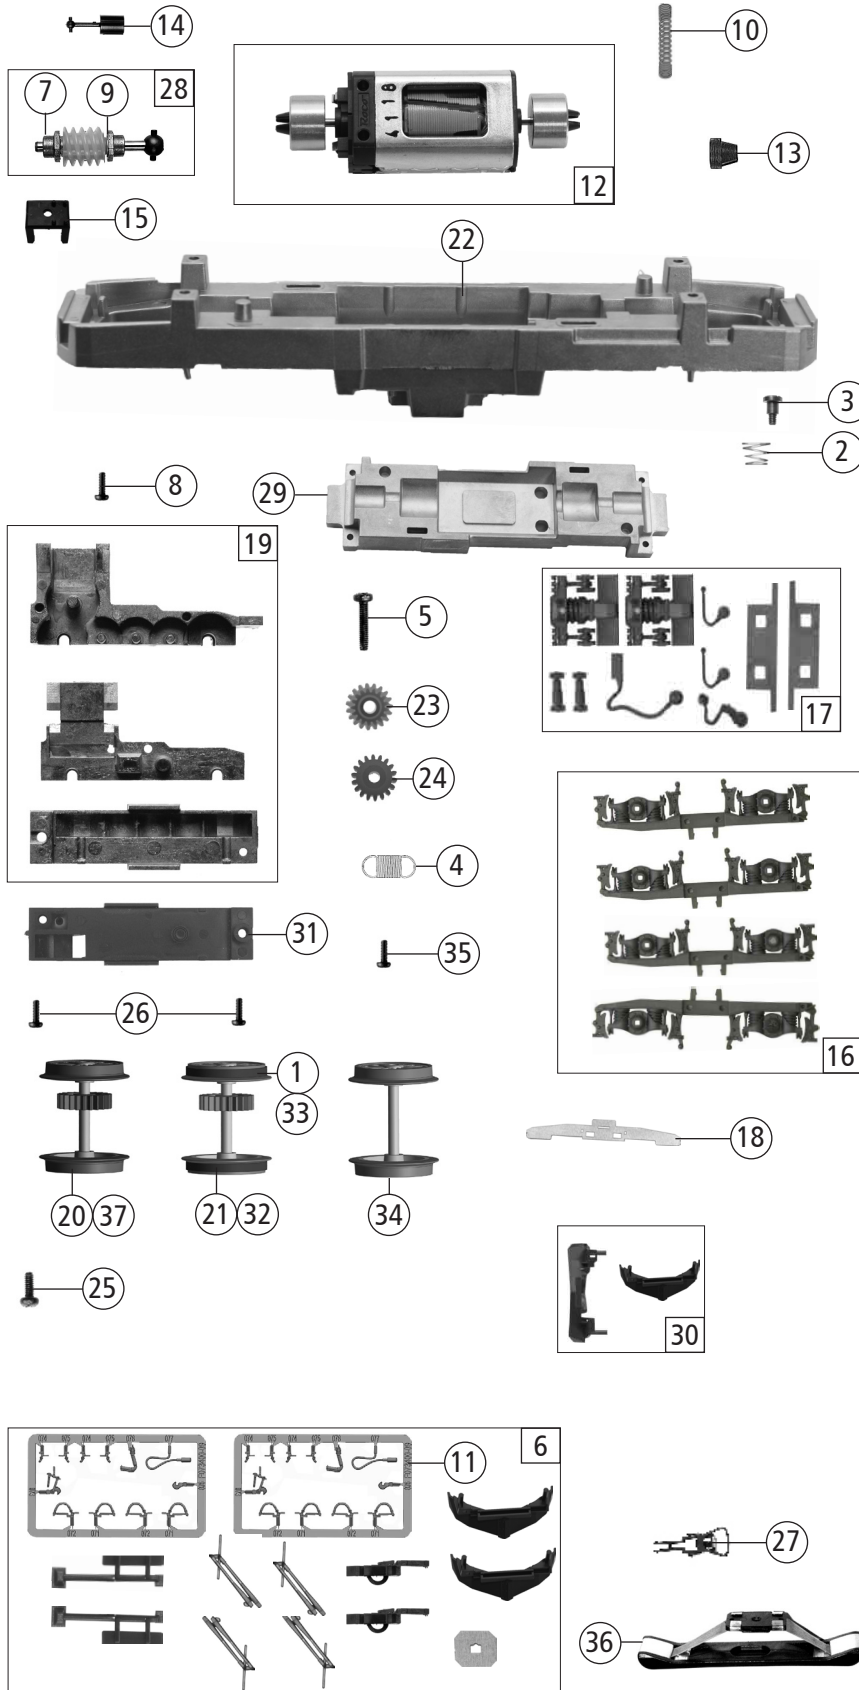

Pos. Nr. Pos.no.	Beschreibung Description	Art.-Nr. Art.no.	Preisgruppe Price bracket
73782	BLS RE 4/4	=	
73783		=	🔊
79783		~	🔊
1	Hafrings.105tk.12,9 bis 14,6m Set w. traction tyres 10 pcs. 12,9 - 14,6mm	40070	---
2	Konusfeder Cone spring	86202	3
3	FK-Schraube M2x2,8/2,5 mm Screw M2x2,8/2,5 mm	85704	4
4	Zugfeder D=2,5 L=2,7/5,8 mm Spring D=2,5 L=2,7/5,8 mm	86208	3
5	GF-Schraube M2x10 mm Self-tapping screw M2x10 mm	114854	3
6	Zurüstbeutel Bag of accesories	143254	15
7	Lager f. Schneckenachse Bearing for worm gear axle	89749	6
8	GF-Schraube M1,6x4 mm Self-tapping screw M1,6x4 mm	114850	3
9	Beilagescheibe Washer	86108	3
10	Kontaktfeder D=2,3 15,3 mm Contact spring D=2,3 15,3 mm	139833	5
11	TS - Bremschläuche + Zughaken Part set - brake hose-pipe + coupling hook	139832	7
12	Motor m. 2 Schwungm.+Kardanschale Motor with flywheel,incl. cardan reception	142401	28
13	Kardanschale kurz 1,5 mm Cardan reception short 1,5 mm	87129	4
14	Kardanwelle Cardan shaft	87214	5
15	Schneckendeckel Worm gear cover	108129	4
16	TS - Blenden part set - cover	142402	5
17	Blendensteckteile Cover plug-in parts	142403	7
18	Radkontakt L=32,7 mm Wheel contact L=32,7 mm	142404	7
19	Getriebebesatz 3-teilig Gear set 3-parts	115999	14
20	Radsatz mit Zahnrad ohne Hafring Wheelset with gear without traction tyre	134043	11
21	Radsatz m.2Hafring. m.Zahnrad Wheelset with 2 tr. tyres + gear	134046	12
22	Grundrahmen unterteil Main frame lower part	142392	16
23	Schneckenzahnrad Z=17/19 Worm gear wheel	86413	5
24	Zahnrad Z=18 gerade Gear wheel Z=18 right	86460	3
25	GF-Schraube M2x5 mm Screw M2x5 mm	114966	3
26	GF-Schraube M2x6 mm Screw M2x6 mm	114828	3
27	Standardkupplung Standard coupling	89246	6
28	Schneckenansatz m. Kardankugel Worm set with cardan	86877	13
29	Grundrahmen oberteil Main frame upper part	142398	16
30	Schneepflug Snow plow	142395	6
AC - Wechselstrom			
31	Getriebeboden AC Gear bottom AC	114487	8
32	Radsatz m.2Hafr. m. Zahnr. AC Wheelset w.2 traction tyres w.gear wheel AC	142427	12
33	Hafrings.105tk.12,5 bis 15,3m Set w.traction tyres 10pieces 12,5-15,3 mm	40075	---
34	Radsatz o. Hafr. o. Zahnr. AC Wheelset w/o traction tyre w/o gear wheel AC	142428	10
35	GF-Schraube M1,6x4 mm Self-tapping screw	114850	3
36	Schleifer 42mm o. Halteklammer Center pick-up 42mm	86030	14
37	Radsatz mit Zahnrad ohne Hafring AC Wheelset w.gear wheel w/o traction tyre AC	142429	11